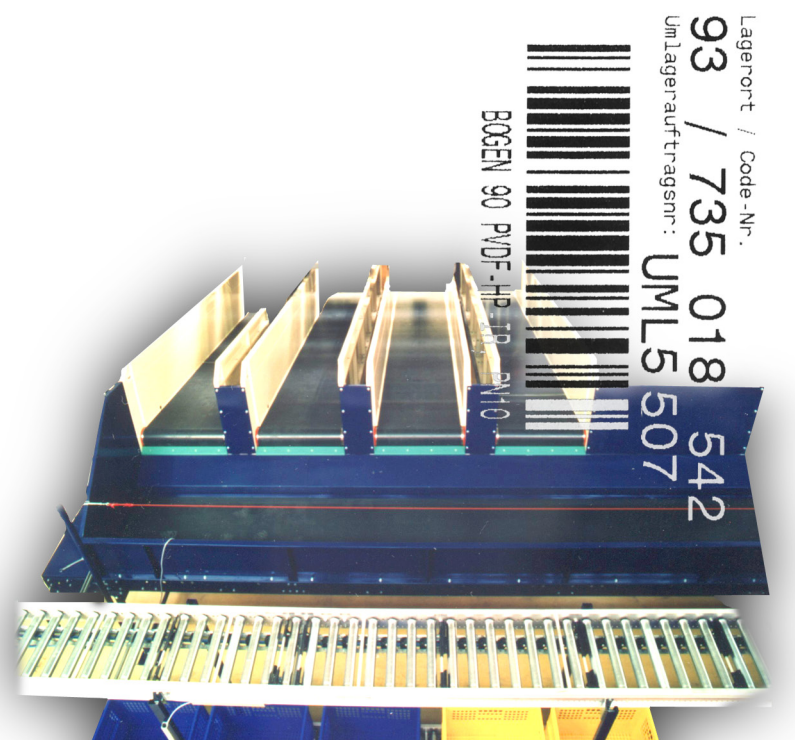

Система транспортного контроля

Технически совершенная и легкая в обслуживании, система внутрискладского транспортного контроля от PSI Logistics найдет применение на каждом складе, где требуется эффективное и безбумажное управление товаропотоками. Это идеальное дополнение к системе управления складом PSIwms от PSI Logistics или к другим WMS системам.

Система внутрискладского транспортного контроля оптимизирует складские операции и значительно снижает издержки. Так, например система производит поиск наиболее

удобного маршрута перед резервированием заказов и производит проверку достоверности информации, обеспечивая, таким образом, точность выполнения перемещений и обработки заказов.

С помощью такой технологии можно существенно сократить дорогие порожние пробеги транспортных средств. TCS образует логичное связующее звено между системой управления складом WMS либо ERP-системой с одной стороны и физическими товаропотоками на складе с другой стороны. Основные функции :